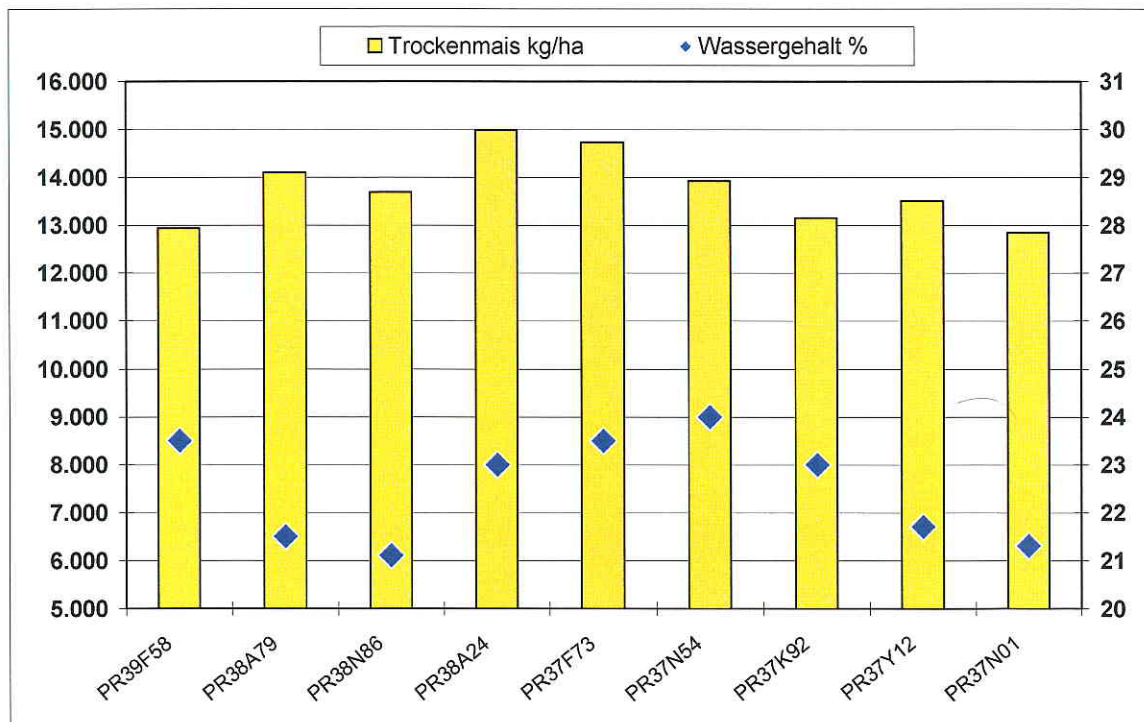

9020 Klagenfurt

ANBAU: 16.04.2008
ERNTE: 21.10.2008

VORFRUCHT: Sojabohne
PFLANZENSCHUTZ: Terano + Monsoon

KÖRNERMAIS							
HYBRID	FAO	Korn- typ	Bestandes- dichte	Feuchtmais- ertrag kg/ha	H2O %	Trockenmais- ertrag kg/ha bei 14% H ₂ O	Ertrag rel.
PR39F58	320	Z	80.000	14.545	23,5	12.939	94%
PR38A79	320	Z	80.000	15.455	21,5	14.107	102%
PR38N86	330	Z	80.000	14.929	21,1	13.697	99%
PR38A24	ca.360	Z	80.000	16.737	23,0	14.986	109%
PR37F73	ca.370	Z	80.000	16.566	23,5	14.736	107%
PR37N54	380	Z	80.000	15.758	24,0	13.925	101%
PR37K92	380	Z	80.000	14.697	23,0	13.159	96%
PR37Y12	390	Z	80.000	14.848	21,7	13.519	98%
PR37N01	400	Z	80.000	14.040	21,3	12.849	93%
Versuchsmittel				15.286	22,5	13.768	100%

DÜNGUNG: 220 kg NGK Kombi , 150 kg N / Harnstoff

15 Jahre NGK Kombi / 15 Jahre kein P + K